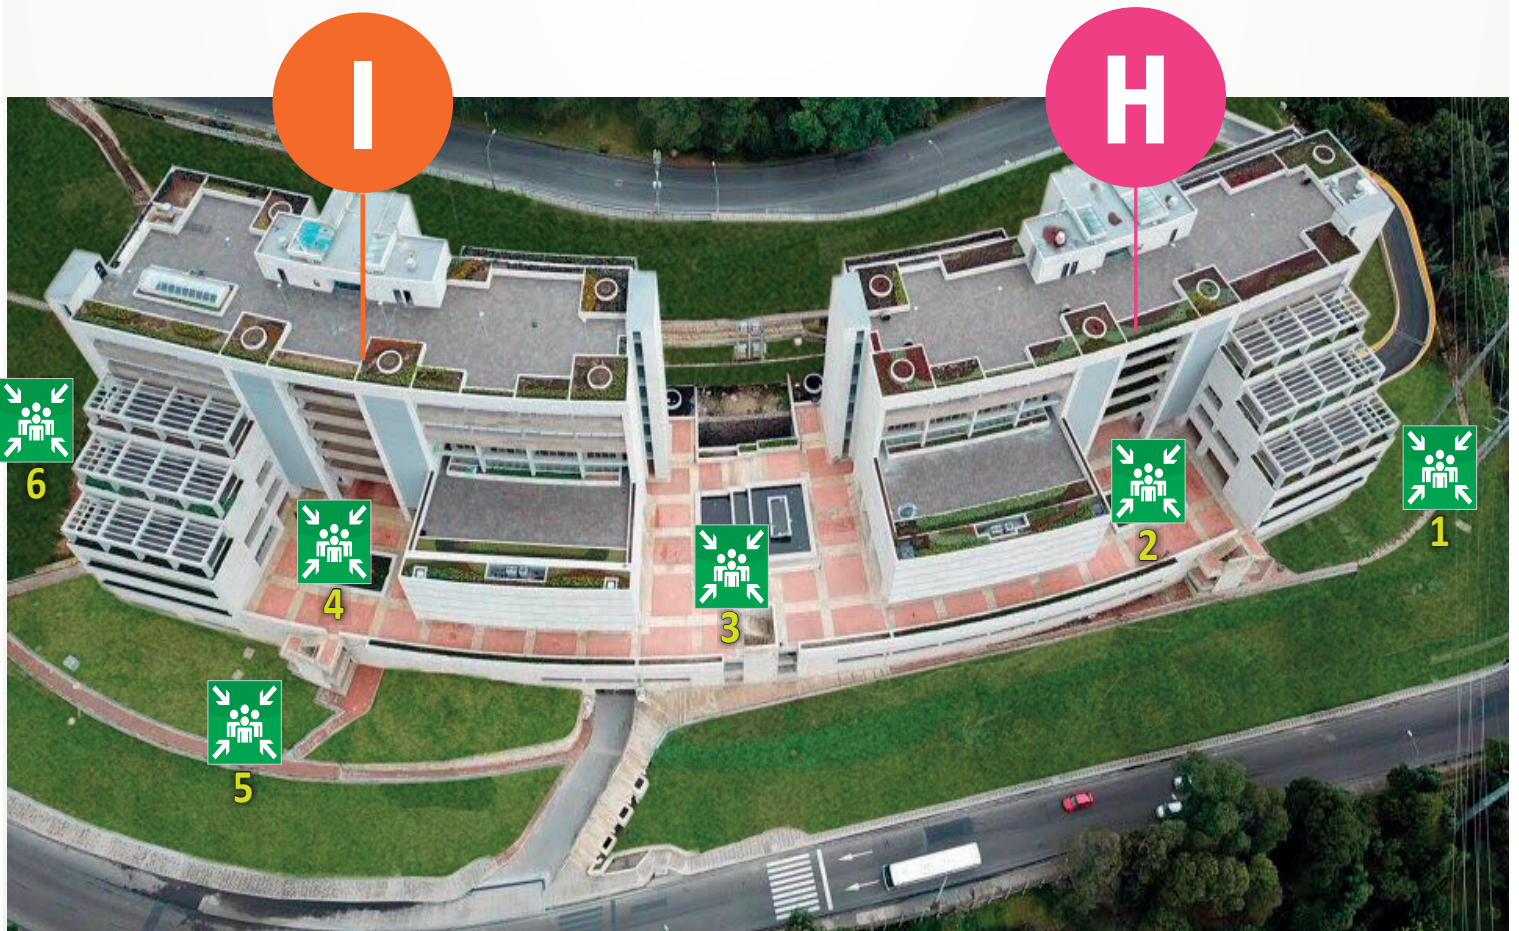

PUNTOS DE ENCUENTRO

La Universidad cuenta con 21 puntos de encuentro distribuidos estratégicamente, incluyendo la sede El Alcázar.

En caso de emergencia, tenga en cuenta el punto más cercano al lugar donde se encuentre.

Parqueadero n.º 4, Decanos

Plazoleta Diego Mendoza

Calle empedrada sector sur Edificio E

Callejuela carrera 1.ª este con calle 11

Plazoleta Egipto

Calle 12 entre carreras 1.ª y 1.ª este

Carrera 1.ª entre calles 12 y 12B

Calle 12 con carrera 2.ª

Calle 12 con carrera 3.ª

Canchas de fútbol sede El Alcázar

Carrera 1.ª con calle 10

AREA NOMBRE

1 Zona verde costado sur Edificio H

2 Plazoleta Edificio H

3 Plazoleta central

4 Plazoleta Edificio I

5 Zona verde costado occidental Edificio I

6 Zona verde costado sur Edificio I

Puntos de encuentro