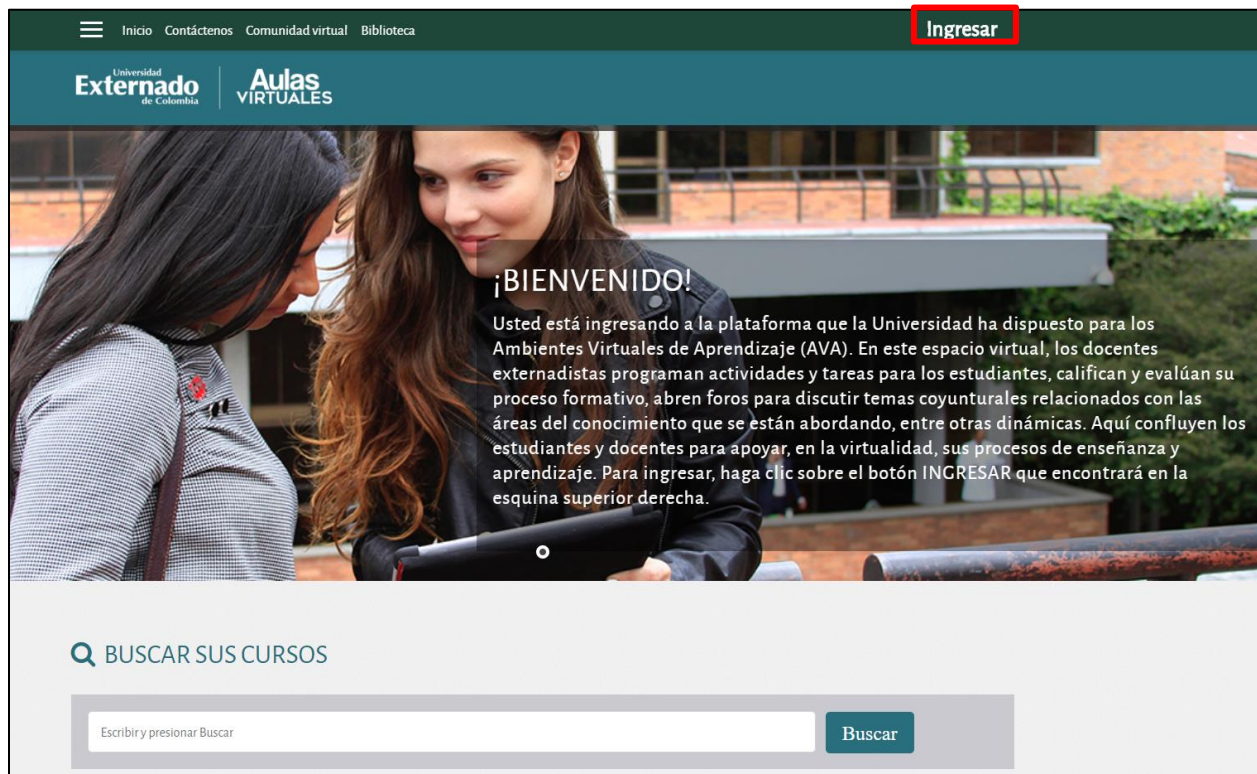

Ingresar a las aulas virtuales de la Universidad Externado de Colombia

Desde su navegador web (Google Chrome, Internet Explorer, Mozilla... etc.) ingrese a la página web de la Universidad Externado de Colombia: www.uexternado.edu.co/ y seleccione el botón *Comunidad Virtual Externadista*, ubicado en la parte superior de la pantalla.

Para acceder a su cuenta, haga clic en “Aulas Virtuales”, opción que encontrará en la parte derecha del sitio.

Haga clic en botón *Ingresar*, ubicado en la parte superior derecha.

Para iniciar sesión, escriba los siguientes datos de acceso: